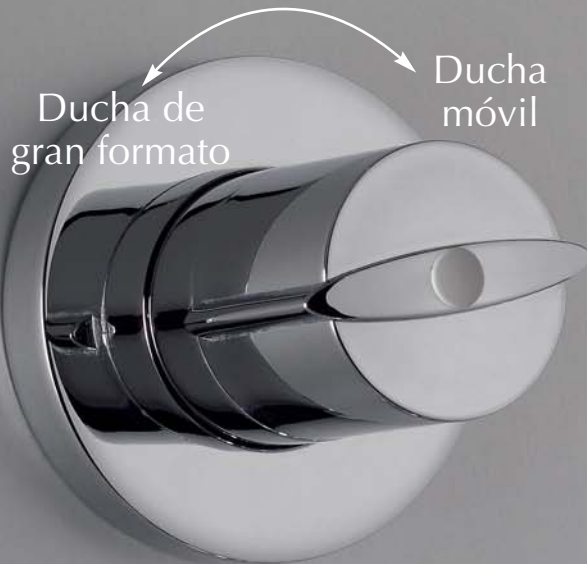

**TRES**

Columnas  
Termostáticas

LEX

LEX-B

Columnas de masaje con sistema TRES-INSTANT®

Cartucho instantáneo de rápida reacción:

- En sólo 1 segundo gradúa la temperatura.
- Variación de temperatura de sólo 1 grado. Imperceptible en el cuerpo humano.

LEX-B

Para montaje en ducha o bañera. Ideal para llenar bañeras, graduar la temperatura, refrescar los pies, llenar un cubo, etc...

LEX-B

Ducha de gran formato, que te envuelve y estimula con una agradable sensación de lluvia.

LEX-D

Ducha de 5 funciones:  
- Spray, Bubbling, Masaje, Spray + Bubbling y Spray + Masaje.

Con la posibilidad de utilizar  
**dos funciones simultáneas**

Ducha de  
gran formato

Ducha  
móvil

Caño

Jets

TRES-INSTANT®  
Cartucho termostático  
de respuesta inmediata

Pulsador de  
seguridad a 38°

Ducha de mano con dos funciones  
para un masaje localizado.

**LEX-B**  
Ref. 1.93.123

**LEX-D**  
Ref. 1.93.223

Cotas de instalación: Las medidas de instalación son orientativa