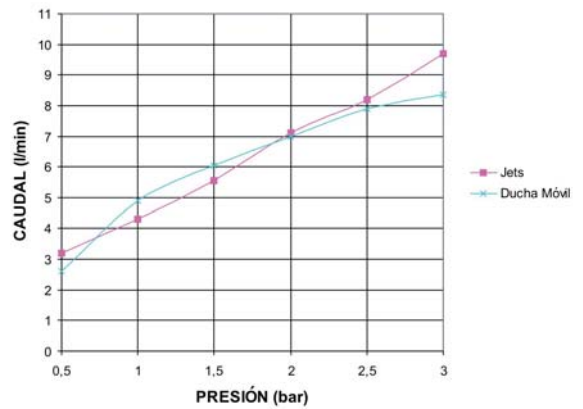

Pulsador de  
seguridad a 38°

Ducha de mano con dos funciones  
para un masaje localizado.

**LEX-B**  
Ref. 1.93.123

**LEX-D**  
Ref. 1.93.223

Cotas de instalación: Las medidas de instalación son orientativa