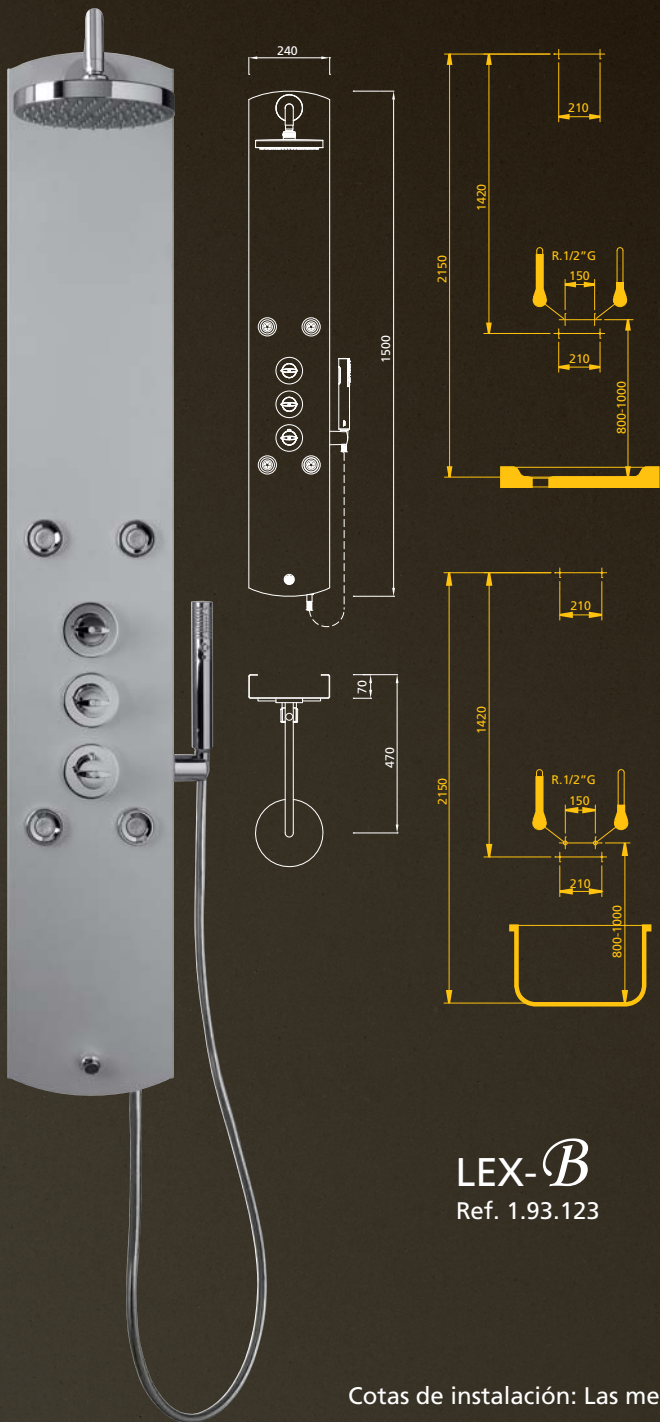

**TRES**

Columnas  
Termostáticas

LEX

LEX-B

Columnas de masaje con sistema TRES-INSTANT®

Cartucho instantáneo de rápida reacción:

- En sólo 1 segundo gradúa la temperatura.
- Variación de temperatura de sólo 1 grado. Imperceptible en el cuerpo humano.

LEX-B

Para montaje en ducha o bañera. Ideal para llenar bañeras, graduar la temperatura, refrescar los pies, llenar un cubo, etc...

LEX-B

Ducha de gran formato, que te envuelve y estimula con una agradable sensación de lluvia.

LEX-D

Ducha de 5 funciones:  
- Spray, Bubbling, Masaje, Spray + Bubbling y Spray + Masaje.

Con la posibilidad de utilizar  
**dos funciones simultáneas**

Ducha de  
gran formato

Ducha  
móvil

Caño

Jets

TRES-INSTANT®  
Cartucho termostático  
de respuesta inmediata

Pulsador de  
seguridad a 38°

Ducha de mano con dos funciones  
para un masaje localizado.

**LEX-B**  
Ref. 1.93.123

**LEX-D**  
Ref. 1.93.223

Cotas de instalación: Las medidas de instalación son orientativa