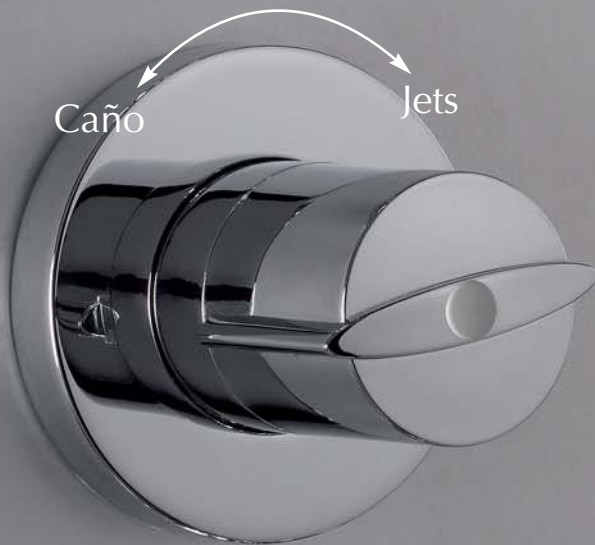

**TRES**

Columnas  
Termostáticas

LEX

LEX-B

Columnas de masaje con sistema TRES-INSTANT®

Cartucho instantáneo de rápida reacción:

- En sólo 1 segundo gradúa la temperatura.
- Variación de temperatura de sólo 1 grado. Imperceptible en el cuerpo humano.

LEX-B

Para montaje en ducha o bañera. Ideal para llenar bañeras, graduar la temperatura, refrescar los pies, llenar un cubo, etc...

LEX-B

Ducha de gran formato, que te envuelve y estimula con una agradable sensación de lluvia.

LEX-D

Ducha de 5 funciones:  
- Spray, Bubbling, Masaje, Spray + Bubbling y Spray + Masaje.

Con la posibilidad de utilizar  
**dos funciones simultáneas**

Ducha de  
gran formato

Ducha  
móvil

Caño

Jets

TRES-INSTANT®  
Cartucho termostático  
de respuesta inmediata

Pulsador de  
seguridad a 38°

Ducha de mano con dos funciones  
para un masaje localizado.

**LEX-B**  
Ref. 1.93.123

**LEX-D**  
Ref. 1.93.223

Cotas de instalación: Las medidas de instalación son orientativa