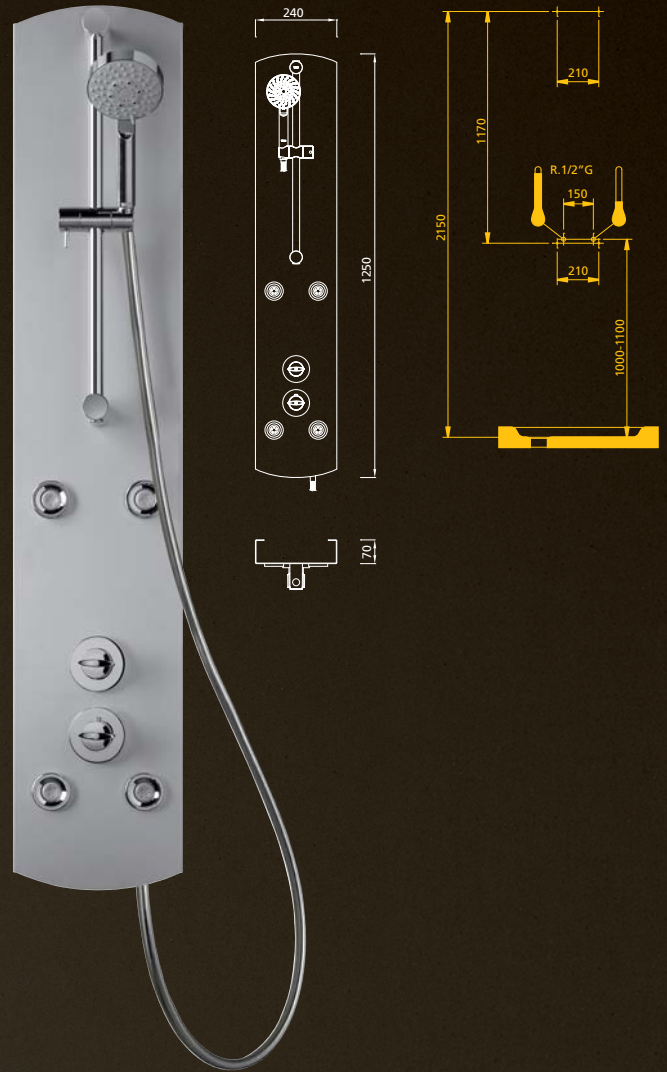

**TRES**

Columnas  
Termostáticas

LEX

LEX-B

Columnas de masaje con sistema TRES-INSTANT®

Cartucho instantáneo de rápida reacción:

- En sólo 1 segundo gradúa la temperatura.
- Variación de temperatura de sólo 1 grado. Imperceptible en el cuerpo humano.

LEX-B

Para montaje en ducha o bañera. Ideal para llenar bañeras, graduar la temperatura, refrescar los pies, llenar un cubo, etc...

LEX-B

Ducha de gran formato, que te envuelve y estimula con una agradable sensación de lluvia.

LEX-D

Ducha de 5 funciones:  
- Spray, Bubbling, Masaje, Spray + Bubbling y Spray + Masaje.

Con la posibilidad de utilizar  
**dos funciones simultáneas**

Ducha de  
gran formato

Ducha  
móvil

Caño

Jets

TRES-INSTANT®  
Cartucho termostático  
de respuesta inmediata

Pulsador de  
seguridad a 38°

Ducha de mano con dos funciones  
para un masaje localizado.

**LEX-B**  
Ref. 1.93.123

**LEX-D**  
Ref. 1.93.223

Cotas de instalación: Las medidas de instalación son orientativa