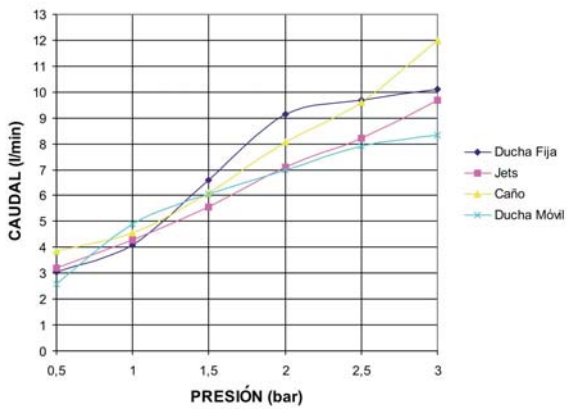

Pulsador de  
seguridad a 38°

Ducha de mano con dos funciones  
para un masaje localizado.

**LEX-B**  
Ref. 1.93.123

**LEX-D**  
Ref. 1.93.223

Cotas de instalación: Las medidas de instalación son orientativa